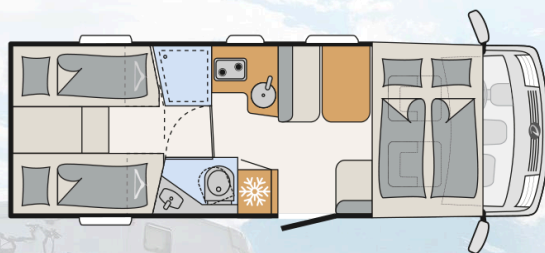

Wyposażenie i charakterystyka zabudowy:

- Okno dachowe nad łóżkiem: 40 x 40cm
- Nastrojowe oraz dodatkowe oświetlenie wnętrza (LED)
- Podświetlany uchwyt przy drzwiach wejściowych zabudowy
- Kamper całoroczny - izolacja zabudowy XPS
- Przewody w płycie podłogowej izolowane
- Zbiornik na ścieki i przewody ściekowe, elektrycznie ogrzewane
- Zbiornik na ścieki, izolowany
- Wyłącznik pompy wodnej
- Ogrzewanie gorącym powietrzem 6kW z grzałką elektryczną 1,8 kW i bojlerem ciepłej wody z cyfrowym panelem sterowniczym,

Kuchnia i łazienka

- Laminowany stół i blat kuchenny w kolorze białym
- Dodatkowe gniazda w kuchni i części wypoczynkowej
- Nowo zaprojektowana część kuchenna (podświetlana kuchnia z tyłu, uchwyt i wieszak na ręczniki w chromie)
- Lodówka, kuchenka i zlewozmywak
- Toaleta z umywalką i osobna kabina prysznicowa
- Chromowane haczyki na ręczniki/ubrania w łazience
- Konsola prysznicowa w kolorze czarnym
- Akcesoria łazienkowe (kubek na szczoteczki do zębów, mydelniczka, uchwyt na papier toaletowy)
- Okno w łazience

Strefa dzienna i sypialnia

- Kanapa w kształcie litery "L"
- Dekor mebli Virginia Eiche z tapicerką Torcello
- Oświetlenie pośrednie wnętrza nad szafkami przy suficie
- Rozkładane łóżko ze strefy dziennej
- Pośrednie oświetlenie ścian
- Łącznik łóżka w sypialni